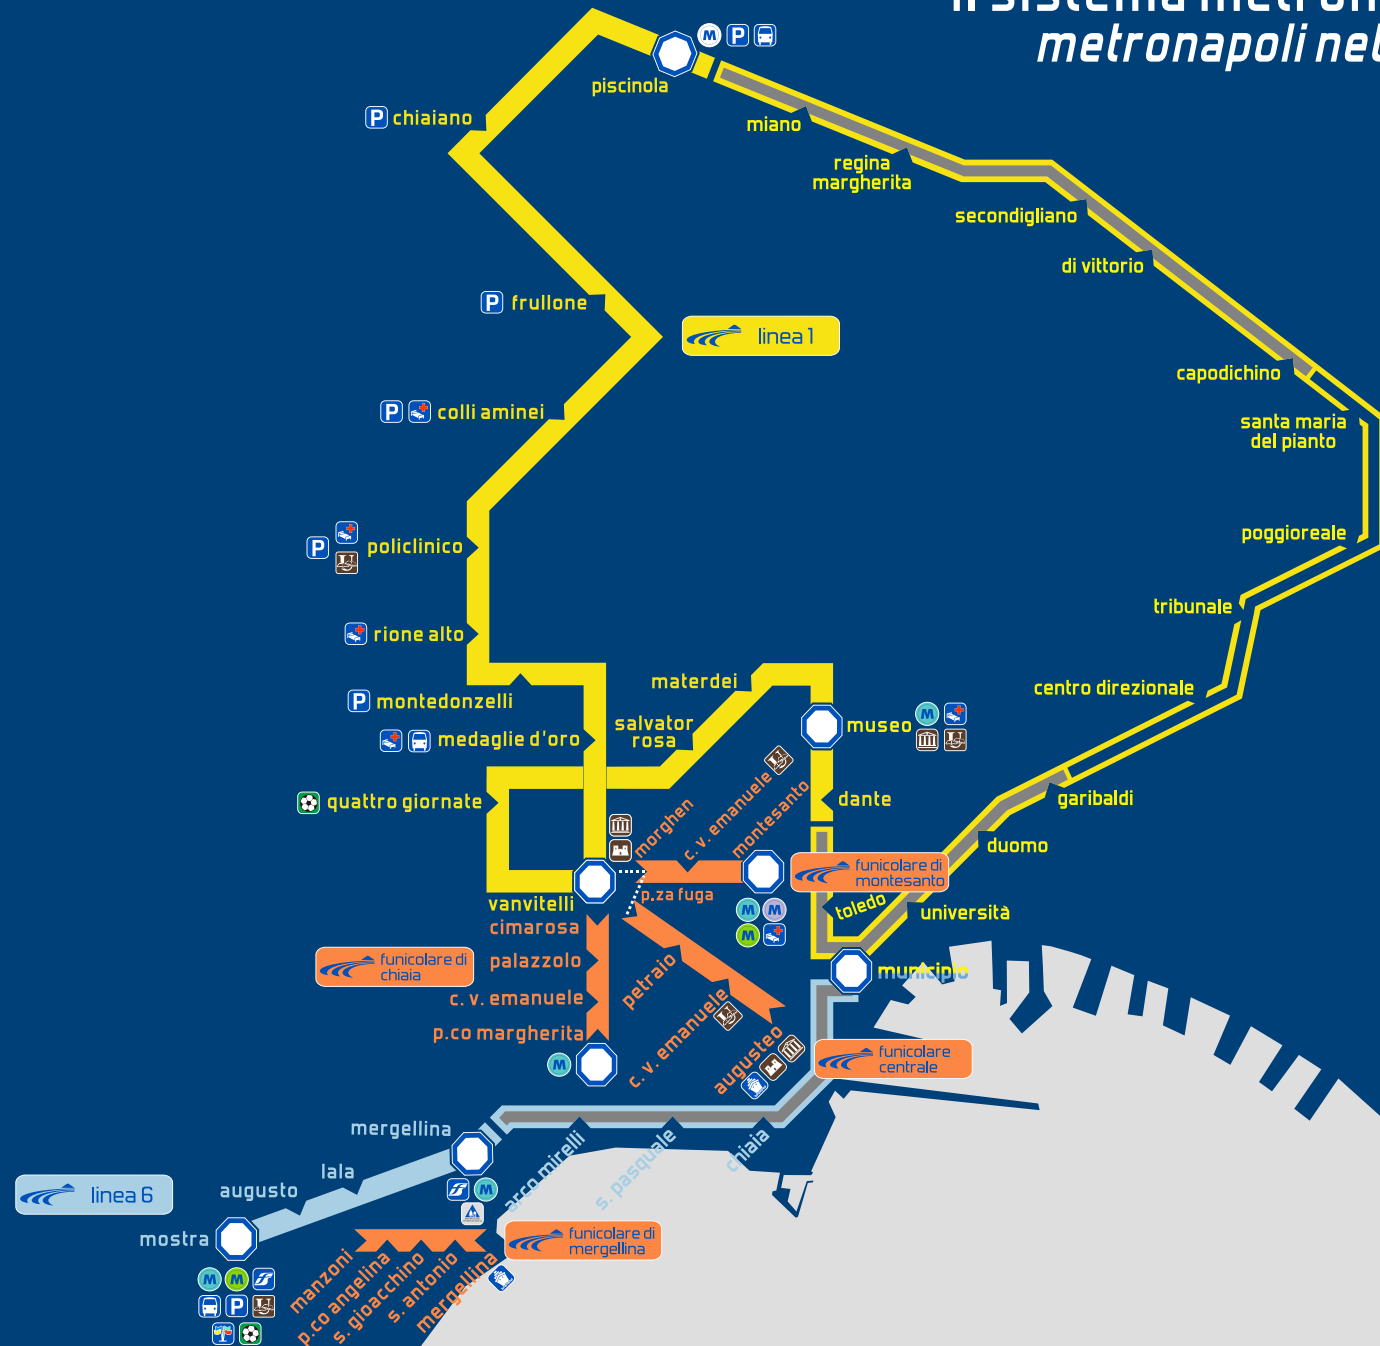

legenda/legend:

-  linea 1
-  linea 6
-  funicolari
-  nodo di interscambio con:
interchange station with:
-  linea 2
-  METROCAMPANIA
NORD SS7
-  circumflegrea
-  cumana
-  stazione trenitalia
trenitalia railway station
-  capolinea autobus
bus terminal
-  collegamento marittimo
sea transportation
-  fermata
station
-  in costruzione
under construction
-  estensione futura
future extension
-  scale mobili
escalators
-  parcheggio
parking
-  ospedale
hospital
-  museo
museum
-  sito archeologico
archaeological site
-  castello
castle
-  università
university
-  stadio
stadium
-  mostra d'oltremare
-  ostello internazionale
hostelling international

il sistema metronapoli metronapoli network

Numero Verde

800-568866